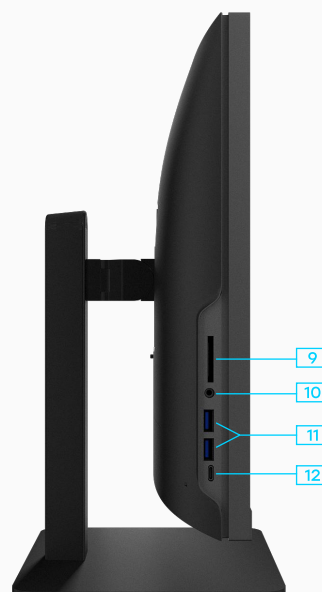

Моноблок «Филин»

Модель F22FL3

Delta Computers «Филин» – это линейка российских профессиональных моноблоков, разработанная для создания современного рабочего места специалистов разных областей.

Моноблок «Филин» F22FL3 с 21,5” дюймовым безрамочным FHD-дисплеем предназначен для пользователей, которые работают с требовательным к разрешению ПО в мультимониторном сценарии

Особенности:

- △ Матовый 21,5” с FHD IPS-матрицей
- △ Экран занимает 89% площади передней панели
- △ Энергоэффективность A++
- △ Наличие встроенных динамиков
- △ Широкий набор современных графических выходов 1xHDMI+1xDP
- △ Снижение вредного синего излучения благодаря технологии Low blue light
- △ Возможность установки регулируемой по высоте подставки

1. 1x HDMI 2.1
2. 1x DisplayPort
3. 1x USB-A 3.2 Gen 1
4. 1x USB-C 3.2 Gen 1
5. 1x RJ-45
6. 2x USB-A 3.2 Gen 2
7. Микрофонный вход
8. Аудиовыход

9. 1x SD-reader
10. 1x Комбинированный аудиоразъем
11. 2x USB 2.0
12. 1x USB-C 3.0